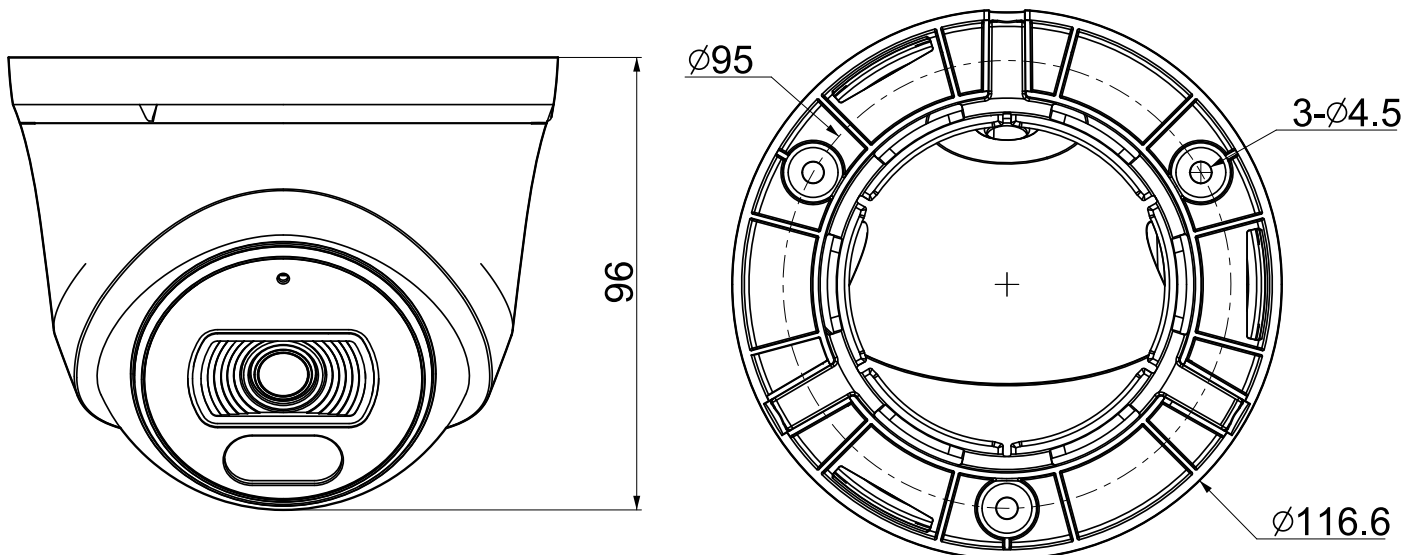

Габаритные размеры в мм

Аксессуары